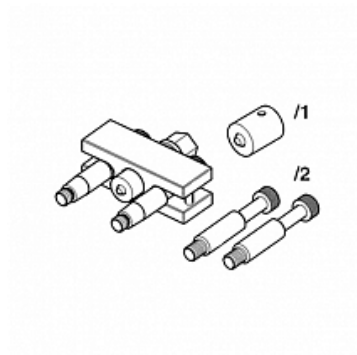

2 569 ₺ T40176,

Съемник

797 ₺

T40162A, Гайка

1 998 ₺ T40109,

Оправка

4 143 P

T40066, Монтажное приспособление