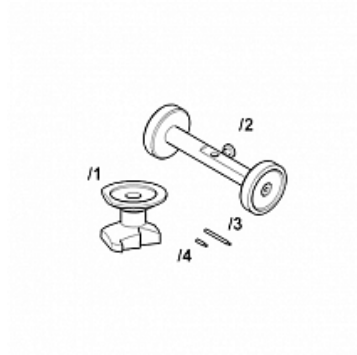

6 157 Р

T30115, Монтажные щипцы

2 657 Р

T30114, Монтажное приспособление

579 Р

T50039, Вставка 8 мм

249 Р T10083/1,

Шайба