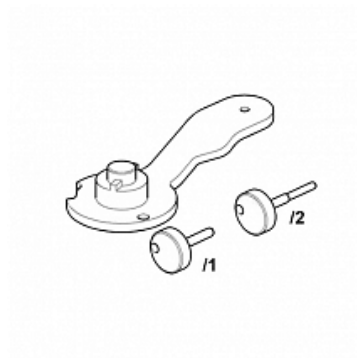

6 490 Р

T10504, Фиксатор распредвалов