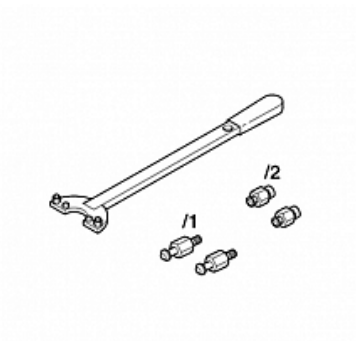

2 392 Р

Т10423, Гаечный ключ с открытым зевом
10x12

2 061 Р

Т10422А, Торцовый ключ, 10 мм

12 741 Р

Т10416, Кронштейн для двигателя

5 056 Р

Т10414, Фиксатор распредвала