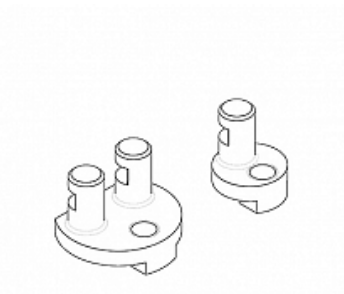

2 617 P

3032/1+2, Адаптер

Архангельск (8182)63-90-72
Астана (7172)727-132
Астрахань (8512)99-46-04
Барнаул (3852)73-04-60
Белгород (4722)40-23-64
Брянск (4832)59-03-52
Владивосток (423)249-28-31
Волгоград (844)278-03-48
Вологда (8172)26-41-59
Воронеж (473)204-51-73
Екатеринбург (343)384-55-89
Иваново (4932)77-34-06

Ижевск (3412)26-03-58
Иркутск (395)279-98-46
Казань (843)206-01-48
Калининград (4012)72-03-81
Калуга (4842)92-23-67
Кемерово (3842)65-04-62
Киров (8332)68-02-04
Краснодар (861)203-40-90
Красноярск (391)204-63-61
Курск (4712)77-13-04
Липецк (4742)52-20-81
Киргизия (996)312-96-26-47

Магнитогорск (3519)55-03-13
Москва (495)268-04-70
Мурманск (8152)59-64-93
Набережные Челны (8552)20-53-41
Нижний Новгород (831)429-08-12
Новокузнецк (3843)20-46-81
Новосибирск (383)227-86-73
Омск (3812)21-46-40
Орел (4862)44-53-42
Оренбург (3532)37-68-04
Пенза (8412)22-31-16
Россия (495)268-04-70

Пермь (342)205-81-47
Ростов-на-Дону (863)308-18-15
Рязань (4912)46-61-64
Самара (846)206-03-16
Санкт-Петербург (812)309-46-40
Саратов (845)249-38-78
Севастополь (8692)22-31-93
Симферополь (3652)67-13-56
Смоленск (4812)29-41-54
Сочи (862)225-72-31
Ставрополь (8652)20-65-13
Казахстан (772)734-952-31

Сургут (3462)77-98-35
Тверь (4822)63-31-35
Томск (3822)98-41-53
Тула (4872)74-02-29
Тюмень (3452)66-21-18
Ульяновск (8422)24-23-59
Уфа (347)229-48-12
Хабаровск (4212)92-98-04
Челябинск (351)202-03-61
Череповец (8202)49-02-64
Ярославль (4852)69-52-93

<https://matra.nt-rt.ru> || maf@nt-rt.ru