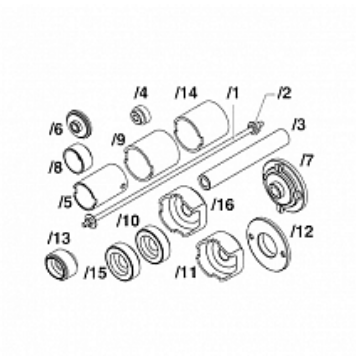

9 153 Р

Т10230/14-16, Съёмник