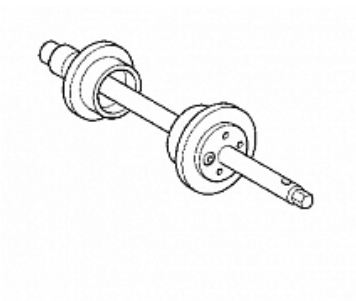

32 054 Р

Т50023, Монтажный инструмент