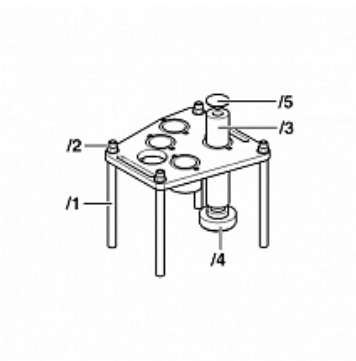

144 701 Р

Т10425, Измерительное устройство