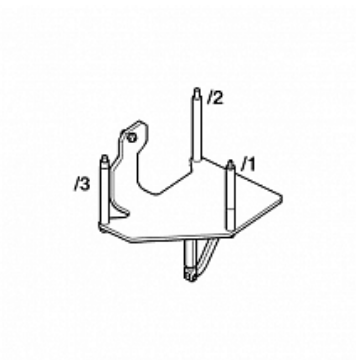

1 413 ₺

T40094/12, Опорное приспособление

2 392 Р

Т10423, Гаечный ключ с открытым зевом
10x12

2 061 Р

Т10422А, Торцовый ключ, 10 мм

12 741 Р

Т10416, Кронштейн для двигателя