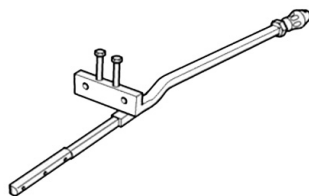

T40243, Специнструмент

Код товара: 142256 Бренд:

MATRA (Германия)

Модель: T40243 Артикул:

T40243

Для введения натяжителя.

Комплект поставки: инструмент, наклейка.

Общие характеристики

Код товара	142256
Бренд	MATRA
Марка	VW, Audi

Архангельск (8182)63-90-72
Астана (7172)727-132
Астрахань (8512)99-46-04
Барнаул (3852)73-04-60
Белгород (4722)40-23-64
Брянск (4832)59-03-52
Владивосток (423)249-28-31
Волгоград (844)278-03-48
Вологда (8172)26-41-59
Воронеж (473)204-51-73
Екатеринбург (343)384-55-89
Иваново (4932)77-34-06

Ижевск (3412)26-03-58
Иркутск (395)279-98-46
Казань (843)206-01-48
Калининград (4012)72-03-81
Калуга (4842)92-23-67
Кемерово (3842)65-04-62
Киров (8332)68-02-04
Краснодар (861)203-40-90
Красноярск (391)204-63-61
Курск (4712)77-13-04
Липецк (4742)52-20-81
Киргизия (996)312-96-26-47

Магнитогорск (3519)55-03-13
Москва (495)268-04-70
Мурманск (8152)59-64-93
Набережные Челны (8552)20-53-41
Нижний Новгород (831)429-08-12
Новокузнецк (3843)20-46-81
Новосибирск (383)227-86-73
Омск (3812)21-46-40
Орел (4862)44-53-42
Оренбург (3532)37-68-04
Пенза (8412)22-31-16
Россия (495)268-04-70

Пермь (342)205-81-47
Ростов-на-Дону (863)308-18-15
Рязань (4912)46-61-64
Самара (846)206-03-16
Санкт-Петербург (812)309-46-40
Саратов (845)249-38-78
Севастополь (8692)22-31-93
Симферополь (3652)67-13-56
Смоленск (4812)29-41-54
Сочи (862)225-72-31
Ставрополь (8652)20-65-13
Казахстан (772)734-952-31

Сургут (3462)77-98-35
Тверь (4822)63-31-35
Тюмень (3452)66-21-18
Томск (3822)98-41-53
Тула (4872)74-02-29
Тюмень (3452)66-21-18
Ульяновск (8422)24-23-59
Уфа (347)229-48-12
Хабаровск (4212)92-98-04
Челябинск (351)202-03-61
Череповец (8202)49-02-64
Ярославль (4852)69-52-93

<https://matra.nt-rt.ru> || maf@nt-rt.ru