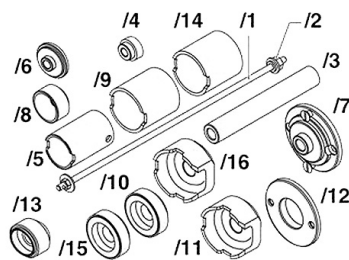

T10230/14-16, Съемник

Код товара: 80598

Бренд: MATRA (Германия)

Модель: T10230/14-16

Артикул: T10230/14-16

Съемник

Общие характеристики

Код товара

80598

Бренд

MATRA

Марка

VW, Audi

Архангельск (8182)63-90-72
Астана (7172)727-132
Астрахань (8512)99-46-04
Барнаул (3852)73-04-60
Белгород (4722)40-23-64
Брянск (4832)59-03-52
Владивосток (423)249-28-31
Волгоград (844)278-03-48
Вологда (8172)26-41-59
Воронеж (473)204-51-73
Екатеринбург (343)384-55-89
Иваново (4932)77-34-06

Ижевск (3412)26-03-58
Иркутск (395)279-98-46
Казань (843)206-01-48
Калининград (4012)72-03-81
Калуга (4842)92-23-67
Кемерово (3842)65-04-62
Киров (8332)68-02-04
Краснодар (861)203-40-90
Красноярск (391)204-63-61
Курск (4712)77-13-04
Липецк (4742)52-20-81
Киргизия (996)312-96-26-47

Магнитогорск (3519)55-03-13
Москва (495)268-04-70
Мурманск (8152)59-64-93
Набережные Челны (8552)20-53-41
Нижний Новгород (831)429-08-12
Новокузнецк (3843)20-46-81
Новосибирск (383)227-86-73
Омск (3812)21-46-40
Орел (4862)44-53-42
Оренбург (3532)37-68-04
Пенза (8412)22-31-16
Россия (495)268-04-70

Пермь (342)205-81-47
Ростов-на-Дону (863)308-18-15
Рязань (4912)46-61-64
Самара (846)206-03-16
Санкт-Петербург (812)309-46-40
Саратов (845)249-38-78
Севастополь (8692)22-31-93
Симферополь (3652)67-13-56
Смоленск (4812)29-41-54
Сочи (862)225-72-31
Ставрополь (8652)20-65-13
Казахстан (772)734-952-31

Сургут (3462)77-98-35
Тверь (4822)63-31-35
Томск (3822)98-41-53
Тула (4872)74-02-29
Тюмень (3452)66-21-18
Ульяновск (8422)24-23-59
Уфа (347)229-48-12
Хабаровск (4212)92-98-04
Челябинск (351)202-03-61
Череповец (8202)49-02-64
Ярославль (4852)69-52-93

<https://matra.nt-rt.ru> || maf@nt-rt.ru