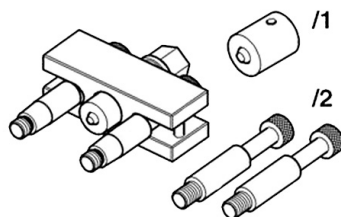

Ижевск (3412)26-03-58
Иркутск (395)279-98-46
Казань (843)206-01-48
Калининград (4012)72-03-81
Калуга (4842)92-23-67
Кемерово (3842)65-04-62
Киров (8332)68-02-04
Краснодар (861)203-40-90
Красноярск (391)204-63-61
Курск (4712)77-13-04
Липецк (4742)52-20-81

Киргизия (996)312-96-26-47

Магнитогорск (3519)55-03-13
Москва (495)268-04-70
Мурманск (8152)59-64-93
Набережные Челны (8552)20-53-41
Нижний Новгород (831)429-08-12
Новокузнецк (3843)20-46-81
Новосибирск (383)227-86-73
Омск (3812)21-46-40
Орел (4862)44-53-42
Оренбург (3532)37-68-04
Пенза (8412)22-31-16

Россия (495)268-04-70

Пермь (342)205-81-47
Ростов-на-Дону (863)308-18-15
Рязань (4912)46-61-64
Самара (846)206-03-16
Санкт-Петербург (812)309-46-40
Саратов (845)249-38-78
Севастополь (8692)22-31-93
Симферополь (3652)67-13-56
Смоленск (4812)29-41-54
Сочи (862)225-72-31
Ставрополь (8652)20-65-13

Казахстан (772)734-952-31

Сургут (3462)77-98-35
Тверь (4822)63-31-35
Томск (3822)98-41-53
Тула (4872)74-02-29
Тюмень (3452)66-21-18
Ульяновск (8422)24-23-59
Уфа (347)229-48-12
Хабаровск (4212)92-98-04
Челябинск (351)202-03-61
Череповец (8202)49-02-64
Ярославль (4852)69-52-93

<https://matra.nt-rt.ru> || maf@nt-rt.ru

Съемники Т40064, Т10163, Т40176

Т40064, Съемник

Код товара: 80867

Бренд: MATRA (Германия)

Модель: Т40064

Артикул: Т40064

Съемник для шкива топливного насоса.

Общие характеристики

Код товара

80867

Бренд

MATRA

Марка

VW, Audi