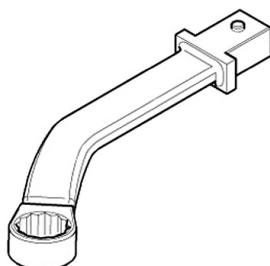

### T40066, Монтажное приспособление

Код товара: 80870

Бренд: MATRA (Германия)

Модель: T40066

Артикул: T40066

Монтажное приспособление