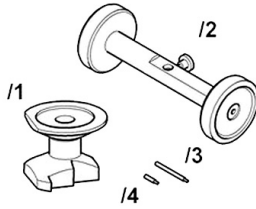

T50047, Установочный комплект

Код товара: **149353**

Бренд: MATRA (Германия) Модель:

T50047

Артикул: T50047

Общие характеристики

Код товара

149353

Бренд

MATRA

Марка

VW, Audi