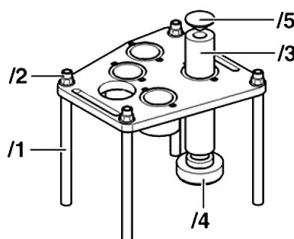

<https://matra.nt-rt.ru> || maf@nt-rt.ru

Измерительные мосты, устройства

T10425, Измерительное устройство

Код товара: 130048

Бренд: MATRA (Германия)

Модель: T10425

Артикул: T10425

Подбор регулировочных шайб корпуса сцепления и КПП