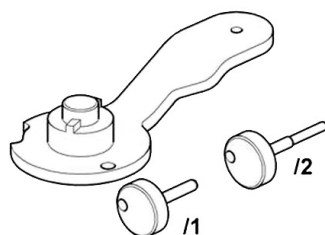

T10504, Фиксатор распредвалов

Код товара: 144738

Бренд: MATRA (Германия)

Модель: T10504

Артикул: T10504

Фиксация распредвала при установке фаз газораспределения.

Общие характеристики

Код товара

144738

Бренд

MATRA

Марка

Skoda

Архангельск (8182)63-90-72
Астана (7172)727-132
Астрахань (8512)99-46-04
Барнаул (3852)73-04-60
Белгород (4722)40-23-64
Брянск (4832)59-03-52
Владивосток (423)249-28-31
Волгоград (844)278-03-48
Вологда (8172)26-41-59
Воронеж (473)204-51-73
Екатеринбург (343)384-55-89
Иваново (4932)77-34-06

Ижевск (3412)26-03-58
Иркутск (395)279-98-46
Казань (843)206-01-48
Калининград (4012)72-03-81
Калуга (4842)92-23-67
Кемерово (3842)65-04-62
Киров (8332)68-02-04
Краснодар (861)203-40-90
Красноярск (391)204-63-61
Курск (4712)77-13-04
Липецк (4742)52-20-81

Киргизия (996)312-96-26-47

Магнитогорск (3519)55-03-13
Москва (495)268-04-70
Мурманск (8152)59-64-93
Набережные Челны (8552)20-53-41
Нижний Новгород (831)429-08-12
Новокузнецк (3843)20-46-81
Новосибирск (383)227-86-73
Омск (3812)21-46-40
Орел (4862)44-53-42
Оренбург (3532)37-68-04
Пенза (8412)22-31-16

Россия (495)268-04-70

Пермь (342)205-81-47
Ростов-на-Дону (863)308-18-15
Рязань (4912)46-61-64
Самара (846)206-03-16
Санкт-Петербург (812)309-46-40
Саратов (845)249-38-78
Севастополь (8692)22-31-93
Симферополь (3652)67-13-56
Смоленск (4812)29-41-54
Сочи (862)225-72-31
Ставрополь (8652)20-65-13

Казахстан (772)734-952-31

Сургут (3462)77-98-35
Тверь (4822)63-31-35
Томск (3822)98-41-53
Тула (4872)74-02-29
Тюмень (3452)66-21-18
Ульяновск (8422)24-23-59
Уфа (347)229-48-12
Хабаровск (4212)92-98-04
Челябинск (351)202-03-61
Череповец (8202)49-02-64
Ярославль (4852)69-52-93

<https://matra.nt-rt.ru> || maf@nt-rt.ru