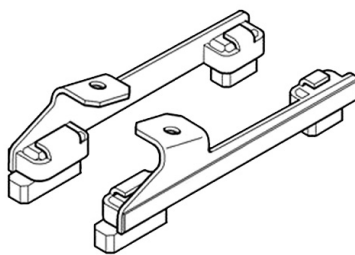

10-222A/30, Адаптеры

Код товара: 132482

Бренд: MATRA (Германия)

Модель: 10-222A/30

Артикул: 10-222A/30

Подкрепление двигателя при снятии и установке коробки передач.

Общие характеристики

Код товара	132482
Бренд	MATRA
Марка	VW, Audi

Архангельск (8182)63-90-72
Астана (7172)727-132
Астрахань (8512)99-46-04
Барнаул (3852)73-04-60
Белгород (4722)40-23-64
Брянск (4832)59-03-52
Владивосток (423)249-28-31
Волгоград (844)278-03-48
Вологда (8172)26-41-59
Воронеж (473)204-51-73
Екатеринбург (343)384-55-89
Иваново (4932)77-34-06

Ижевск (3412)26-03-58
Иркутск (395)279-98-46
Казань (843)206-01-48
Калининград (4012)72-03-81
Калуга (4842)92-23-67
Кемерово (3842)65-04-62
Киров (8332)68-02-04
Краснодар (861)203-40-90
Красноярск (391)204-63-61
Курск (4712)77-13-04
Липецк (4742)52-20-81

Киргизия (996)312-96-26-47

Магнитогорск (3519)55-03-13
Москва (495)268-04-70
Мурманск (8152)59-64-93
Набережные Челны (8552)20-53-41
Нижний Новгород (831)429-08-12
Новокузнецк (3843)20-46-81
Новосибирск (383)227-86-73
Омск (3812)21-46-40
Орел (4862)44-53-42
Оренбург (3532)37-68-04
Пенза (8412)22-31-16

Россия (495)268-04-70

Пермь (342)205-81-47
Ростов-на-Дону (863)308-18-15
Рязань (4912)46-61-64
Самара (846)206-03-16
Санкт-Петербург (812)309-46-40
Саратов (845)249-38-78
Севастополь (8692)22-31-93
Симферополь (3652)67-13-56
Смоленск (4812)29-41-54
Сочи (862)225-72-31
Ставрополь (8652)20-65-13

Казахстан (772)734-952-31

Сургут (3462)77-98-35
Тверь (4822)63-31-35
Томск (3822)98-41-53
Тула (4872)74-02-29
Тюмень (3452)66-21-18
Ульяновск (8422)24-23-59
Уфа (347)229-48-12
Хабаровск (4212)92-98-04
Челябинск (351)202-03-61
Череповец (8202)49-02-64
Ярославль (4852)69-52-93

<https://matra.nt-rt.ru> || maf@nt-rt.ru