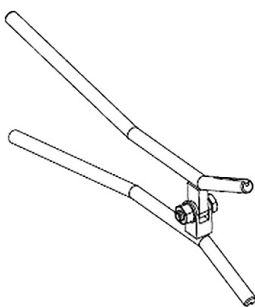

Ижевск (3412)26-03-58
Иркутск (395)279-98-46
Казань (843)206-01-48
Калининград (4012)72-03-81
Калуга (4842)92-23-67
Кемерово (3842)65-04-62
Киров (8332)68-02-04
Краснодар (861)203-40-90
Красноярск (391)204-63-61
Курск (4712)77-13-04
Липецк (4742)52-20-81
Киргизия (996)312-96-26-47

Магнитогорск (3519)55-03-13
Москва (495)268-04-70
Мурманск (8152)59-64-93
Набережные Челны (8552)20-53-41
Нижний Новгород (831)429-08-12
Новокузнецк (3843)20-46-81
Новосибирск (383)227-86-73
Омск (3812)21-46-40
Орел (4862)44-53-42
Оренбург (3532)37-68-04
Пенза (8412)22-31-16
Россия (495)268-04-70

Пермь (342)205-81-47
Ростов-на-Дону (863)308-18-15
Рязань (4912)46-61-64
Самара (846)206-03-16
Санкт-Петербург (812)309-46-40
Саратов (845)249-38-78
Севастополь (8692)22-31-93
Симферополь (3652)67-13-56
Смоленск (4812)29-41-54
Сочи (862)225-72-31
Ставрополь (8652)20-65-13
Казахстан (772)734-952-31

Сургут (3462)77-98-35
Тверь (4822)63-31-35
Томск (3822)98-41-53
Тула (4872)74-02-29
Тюмень (3452)66-21-18
Ульяновск (8422)24-23-59
Уфа (347)229-48-12
Хабаровск (4212)92-98-04
Челябинск (351)202-03-61
Череповец (8202)49-02-64
Ярославль (4852)69-52-93

<https://matra.nt-rt.ru> || maf@nt-rt.ru

Щипцы, штифты, адаптеры

T30115, Монтажные щипцы

Код товара: 148469

Бренд: MATRA (Германия)

Модель: T30115

Артикул: T30115

Общие характеристики

Код товара

148469

Бренд

MATRA

Марка

VW, Audi