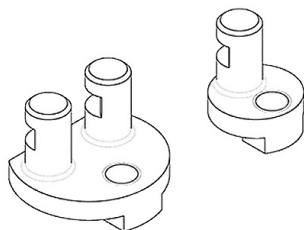

3032/1+2, Адаптер Код

товара: **160869** Бренд:

MATRA (Германия)

Модель: 3032/1+2

Артикул: 3032/1+2

Демонтаж зубчатого колеса ТНВД

Общие характеристики

Код товара

160869

Бренд

MATRA

Марка

VW, Audi