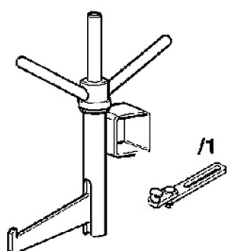

Удерживание шкива зубчатого ремня распредвала.

Общие характеристики

Код товара

144718

Бренд

MATRA

Марка

VW, Audi