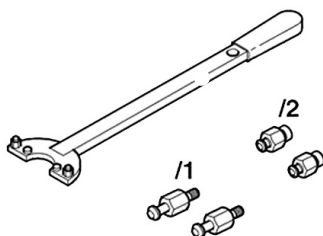

3415/2, Адаптеры

Код товара: 126757 Бренд:

MATRA (Германия)

Модель: 3415/2 Артикул:

3415/2

Приспособление для фиксации шкива коленчатого вала.

Общие характеристики

Код товара

126757

Бренд

MATRA

Марка

VW, Audi